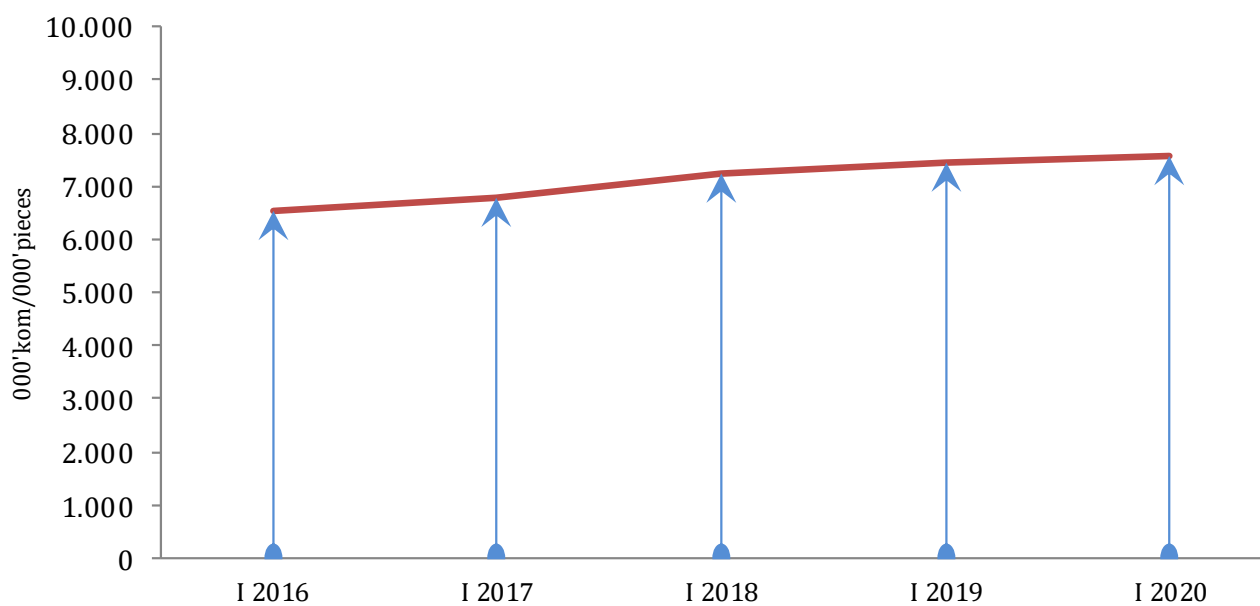

2019		2020			'000kom. '000pieces		
	I	IV	I	I 2020 IV 2019	I 2020 I 2019			
	Platne operacije ukupno	7.432	7.845	7.581	96,6		102,0	Number of transactions total
Uplate ukupno	6.187	6.603	6.437	97,5	104,0	Payments		
Isplate ukupno	1.245	1.242	1.144	89,7	89,5	Pays off		

Grafikon 3. Platne operacije, hilj.kom.
Graph 3.Payment services, 000 pieces